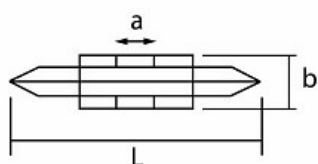

ROTELLA RICAMBIO

314 DBR

- Per tagliatubi 314 DB
- Cuscinetti interni per un miglior trattenimento del tubo
- Per il taglio di tubi in acciaio inox

Dettagli famiglia

Codice	a mm	b mm	L mm	Peso gr	Q.tà x conf.	Prezzo listino
U03140034Q	5	5	19	30	1	€ 8.20